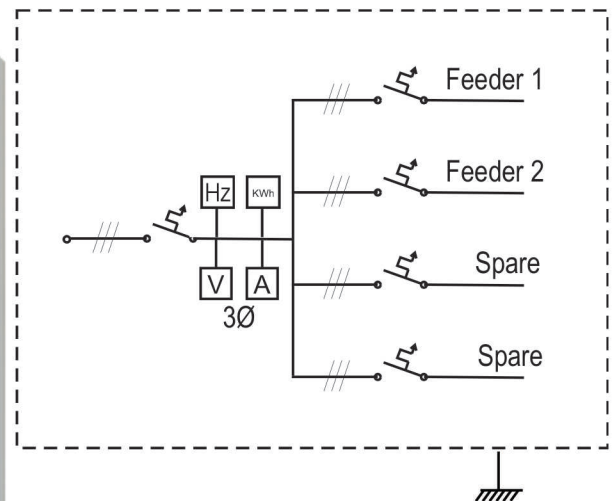

PANEL DISTRIBUSI *three phase*

PDB-xx03

REKAPANEL PDB-xx03 adalah panel distribusi 3 fasa, yang menghubungkan sumber pembangkit ke beberapa feeder sesuai dengan kebutuhan masing-masing feeder.

Dilengkapi dengan proteksi arus lebih, baik secara thermal maupun elektromagnetik. Proteksi Induksi Petir, juga dilengkapi dengan indikator/alat ukur tegangan per fasa dan arus tiap fasa serta frekuensi.

SPESIFIKASI

- | | |
|-------------------------------|--|
| 1. Capacity | = 10kVA - 500 kVA |
| 2. Input / Output Phase | = 3 phase |
| 3. Output Feeder (Customized) | = Network feeders, Local Feeder |
| 4. Metering (Customized) | = Voltage (Volts) and Current (Amps)
Frequency (Hz), Energy (kWh) |
| 5. Type | = Indoor , wall-mounted |
| 6. Material & Finishing | = Metal with Powder Coating |